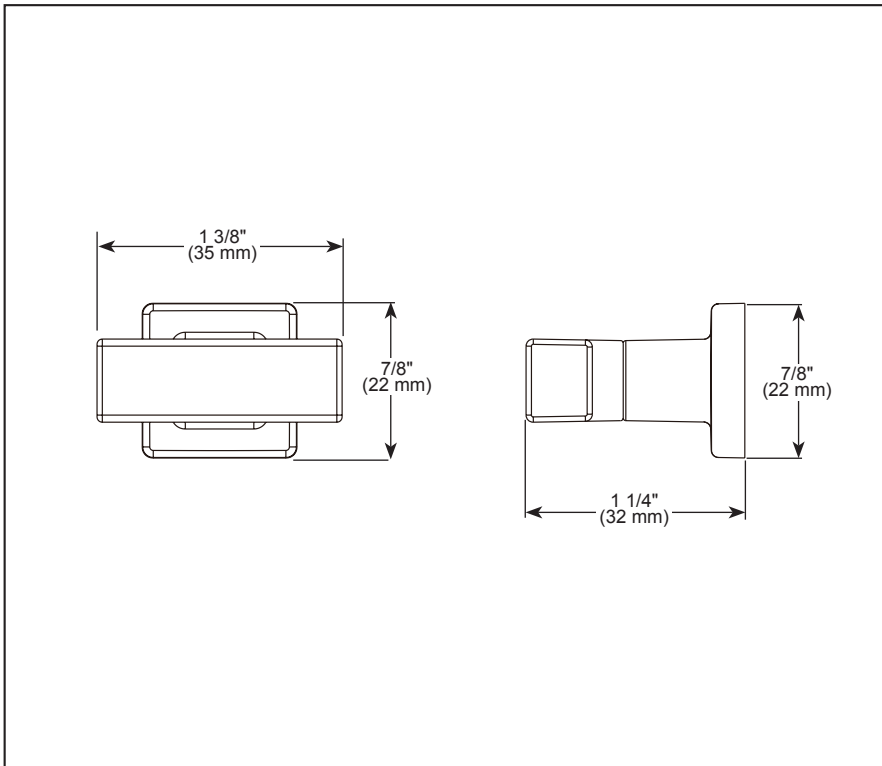

BRIZO®

ACCESSORIES

- Frank Lloyd Wright® Bath Collection by Brizo®
- Drawer Knob

STANDARD SPECIFICATIONS:

- Mounting hardware (8-32 UNC screws) included with product
- All metal construction. PNTK and NTKT finishes are metal construction with wood accent.

▲ Designate proper finish suffix

BRIZO^{MD}

ACCESSOIRES

- Collection Frank Lloyd Wright^{MD} pour la salle de bain par Brizo^{MD}
- Bouton de tiroir

SPÉCIFICATIONS STANDARDS :

- Quincaillerie d'installation (vis 8-32 UNC) incluse avec le produit
- Construction entièrement métallique. Les finis PNTK et NTKK sont de construction métallique avec accent en bois.