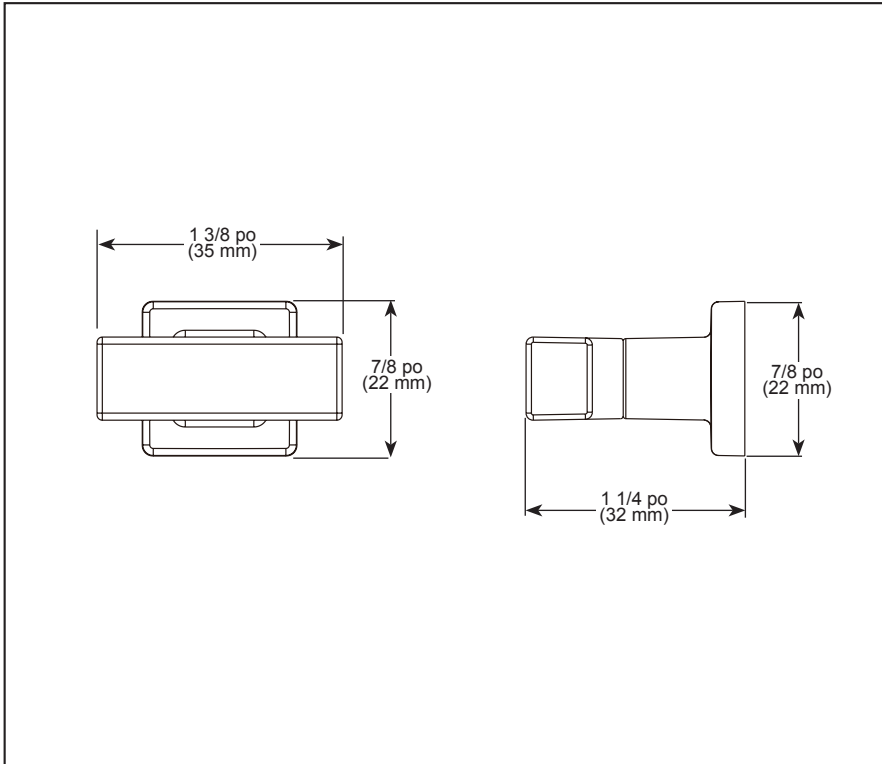

BRIZO^{MD}

ACCESSOIRES

- Collection Frank Lloyd Wright^{MD} pour la salle de bain par Brizo^{MD}
- Bouton de tiroir

SPÉCIFICATIONS STANDARDS :

- Quincaillerie d'installation (vis 8-32 UNC) incluse avec le produit
- Construction entièrement métallique. Les finis PNTK et NTKK sont de construction métallique avec accent en bois.

GARANTIE

- Pièces et finition – Garantie à vie limitée; ou pour les clients commerciaux, 10 ans pour les résidences multifamiliales (appartements et condominiums) et 5 ans pour tout autre usage commercial, dans tous les cas à compter de la date de réception du produit par l'acheteur initial ou son représentant autorisé (installateur, etc.).
- Veuillez consulter fr.brizofaucet.ca pour tous les détails de notre garantie limitée.

▲ Désigner le suffixe de finition approprié