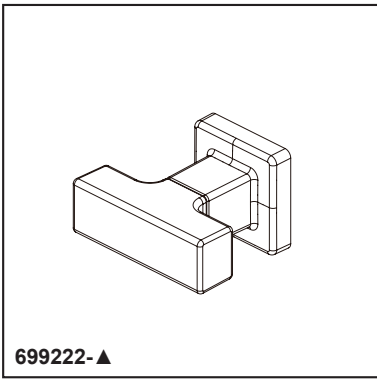

BRIZO^{MD}

ACCESSOIRES

- Collection Frank Lloyd Wright^{MD} pour la salle de bain par Brizo^{MD}
- Bouton de tiroir

SPÉCIFICATIONS STANDARDS :

- Quincaillerie d'installation (vis 8-32 UNC) incluse avec le produit
- Construction entièrement métallique. Les finis PNTK et NTKK sont de construction métallique avec accent en bois.

GARANTIE

- Pièces et finition – Garantie à vie limitée; ou pour les clients commerciaux, 10 ans pour les résidences multifamiliales (appartements et condominiums) et 5 ans pour tout autre usage commercial, dans tous les cas à compter de la date de réception du produit par l'acheteur initial ou son représentant autorisé (installateur, etc.).
- Veuillez consulter fr.brizofaucet.ca pour tous les détails de notre garantie limitée.

▲ Désigner le suffixe de finition approprié