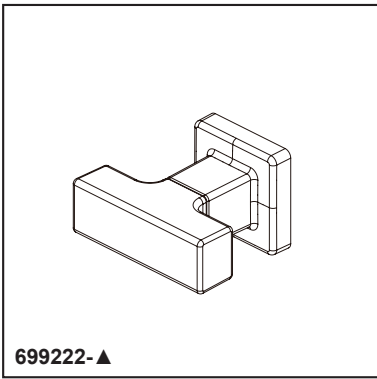

BRIZO®

ACCESSORIES

- Frank Lloyd Wright® Bath Collection by Brizo®
- Drawer Knob

STANDARD SPECIFICATIONS:

- Mounting hardware (8-32 UNC screws) included with product
- All metal construction. PNTK and NTKT finishes are metal construction with wood accent.

▲ Designate proper finish suffix

BRIZO^{MD}

ACCESSOIRES

- Collection Frank Lloyd Wright^{MD} pour la salle de bain par Brizo^{MD}
- Bouton de tiroir

SPÉCIFICATIONS STANDARDS :

- Quincaillerie d'installation (vis 8-32 UNC) incluse avec le produit
- Construction entièrement métallique. Les finis PNTK et NTKK sont de construction métallique avec accent en bois.